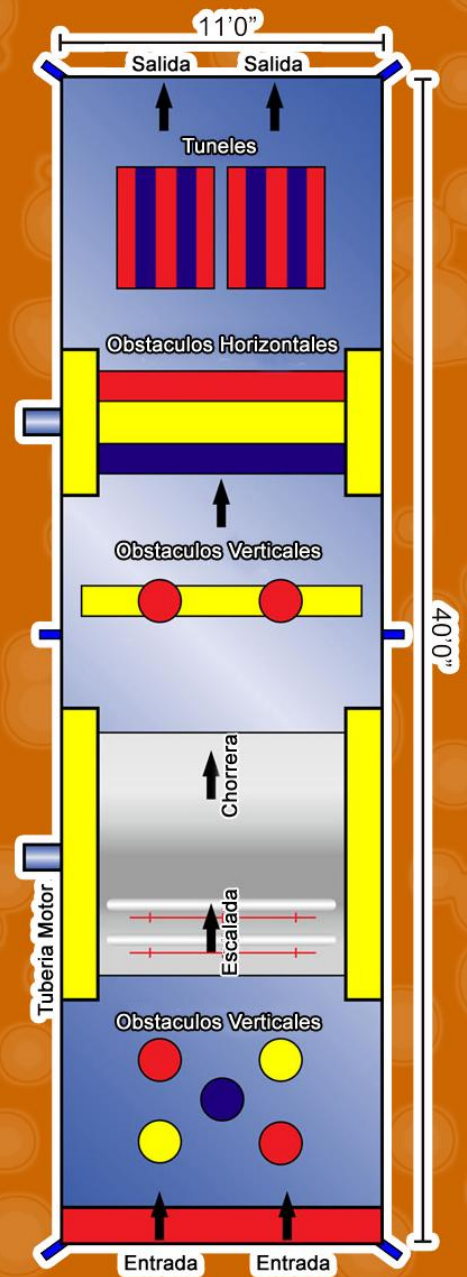

# CHORRERA DE AGUA

Precios varían  
visita nuestra pagina

[www.alquilercasasdebrinco.com](http://www.alquilercasasdebrinco.com)

Altura: 11'4"

Anchura: 13'10"

Longitud: 22'0"